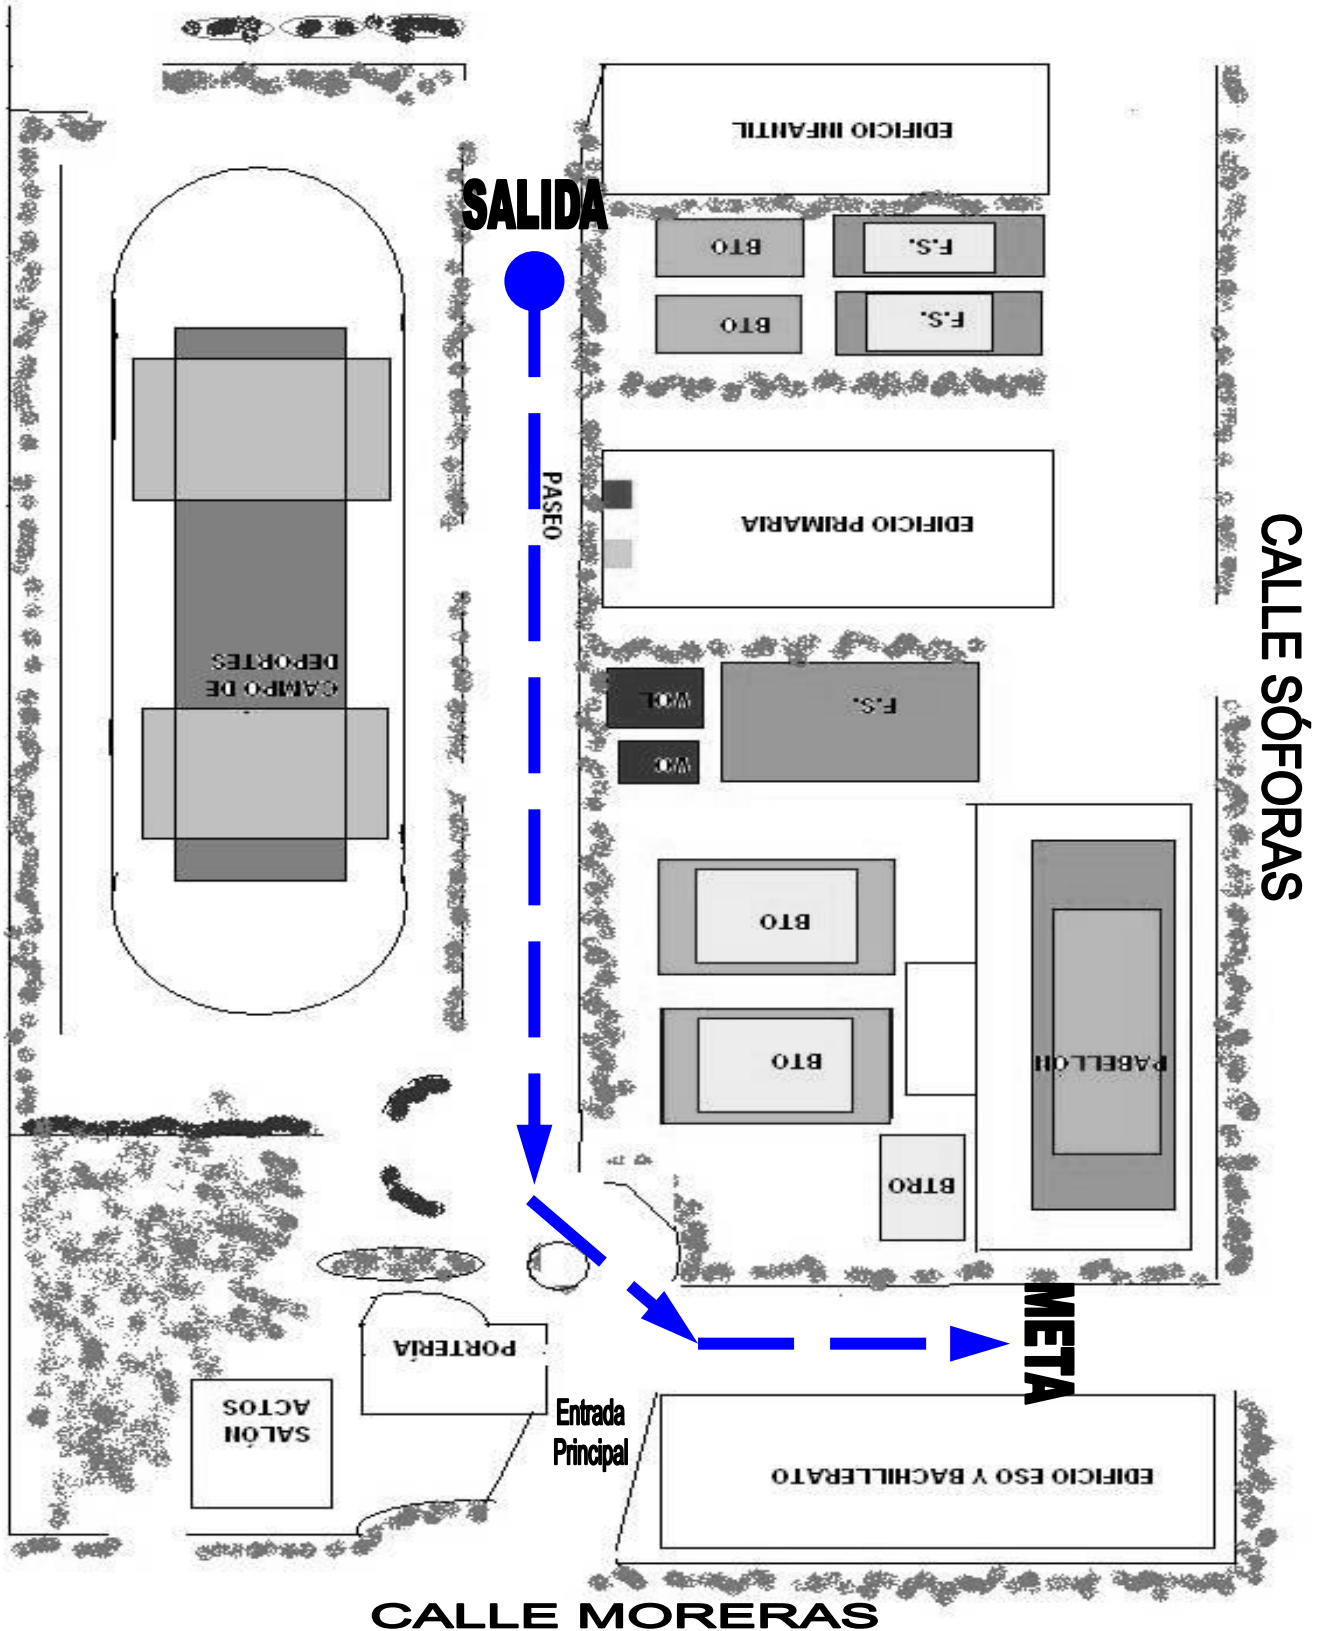

Categoría **ESPECIAL MIXTO**
200 metros