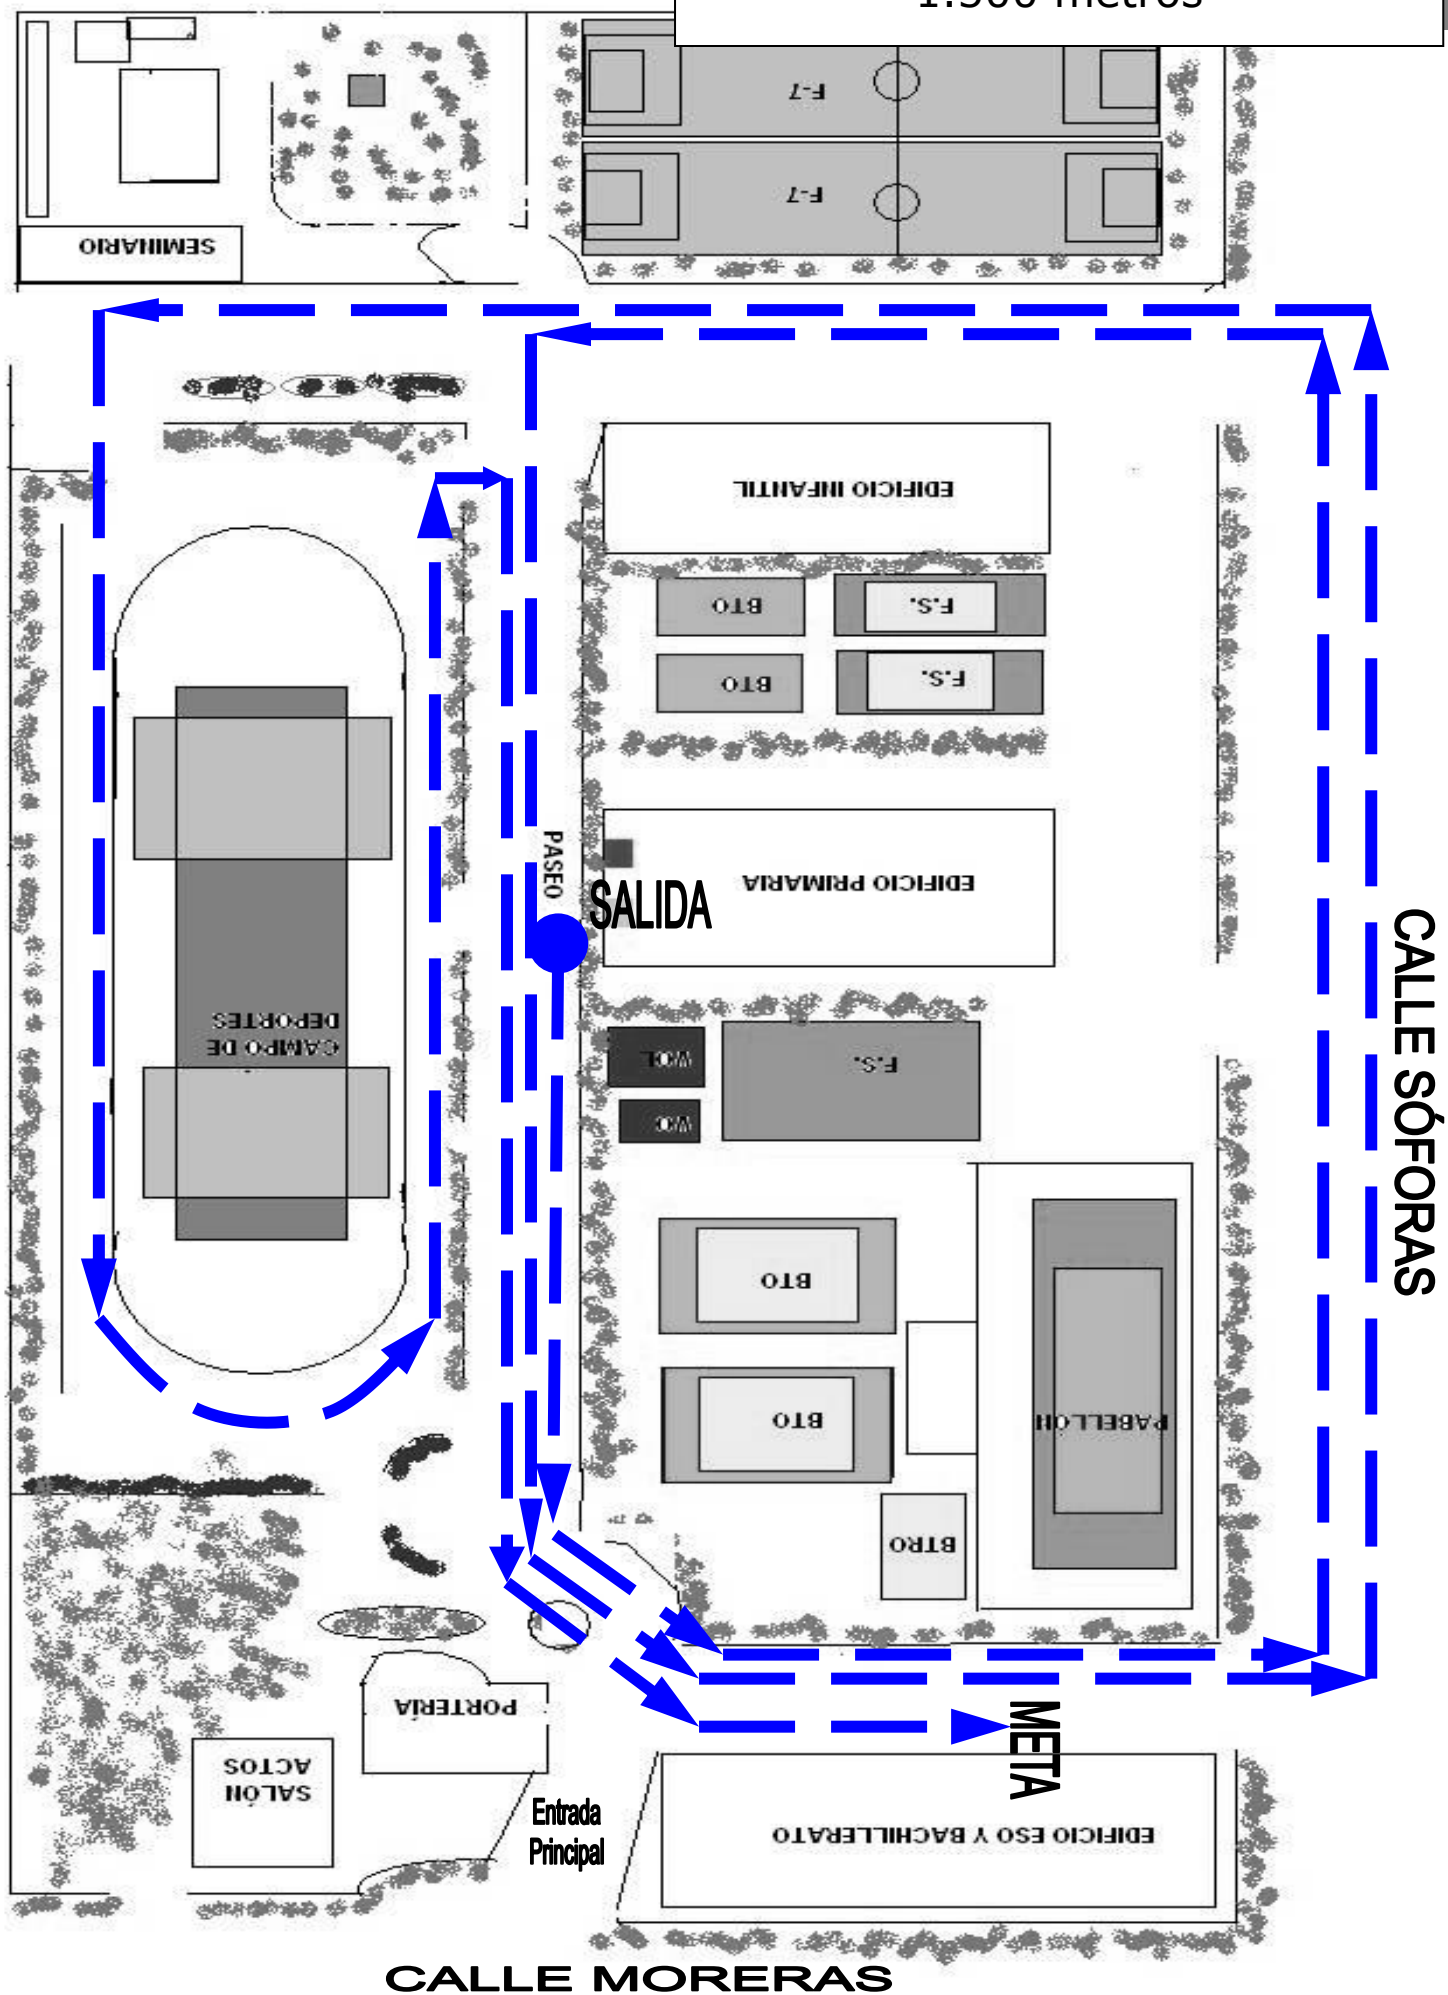

Categoría **CADETE MAS Y FEM**
1.500 metros