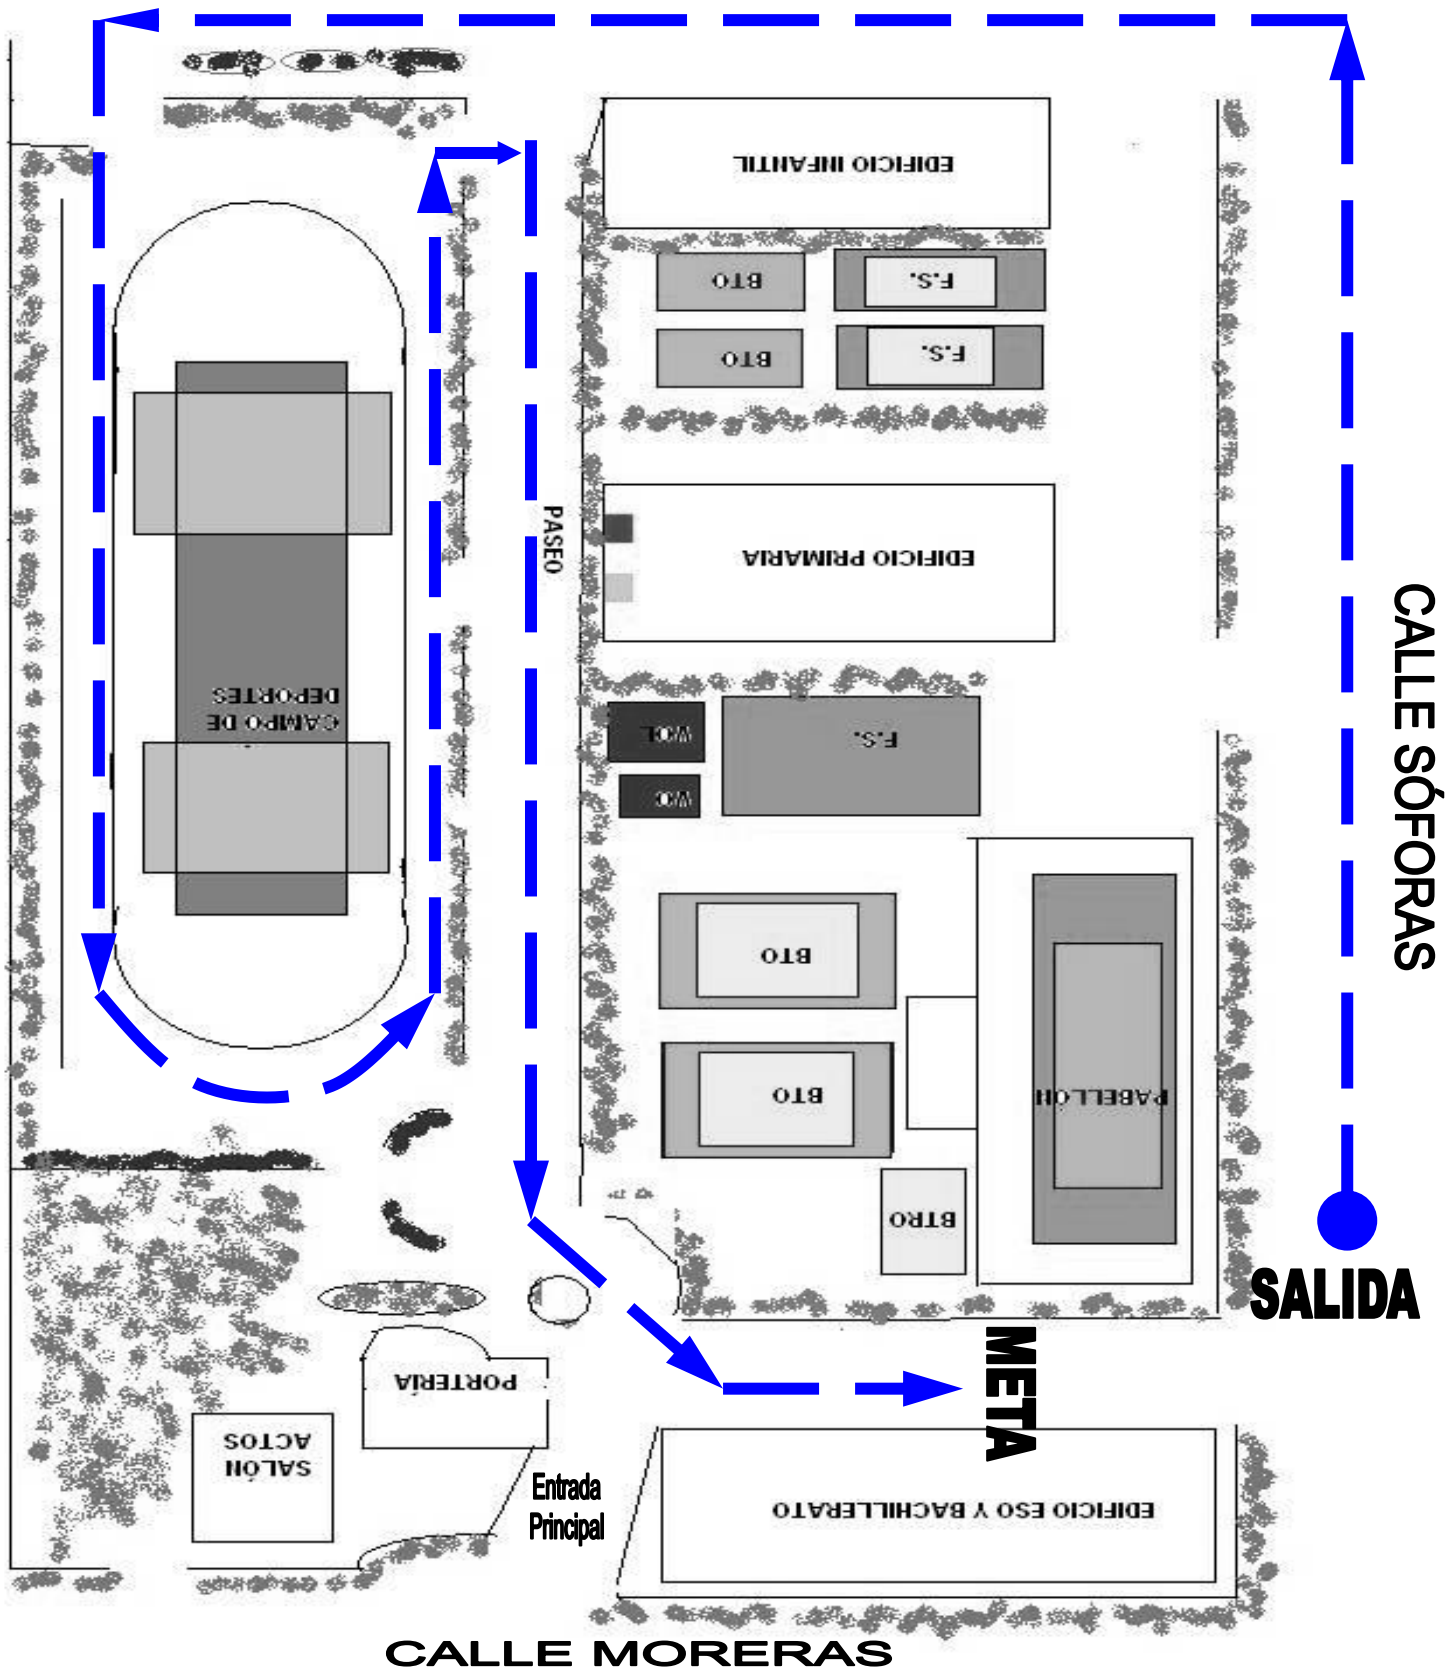

1ª JORNADA DE CROSS ESCOLAR 2022/23 APÓSTOL SANTIAGO

DÍA: 15 de octubre 2022

LUGAR: Colegio Apóstol Santiago

HORA: A partir de las 10.30h

ORDEN DE CARRERA

ORDEN	CATEGORÍA	AÑO	DISTANCIAS
1º	CADETE MASCULINO	2007/08	1500 metros
2º	CADETE FEMENINO		1500 metros
3º	INFANTIL MASCULINO	2009/10	1300 metros
4º	INFANTIL FEMENINO		1300 metros
5º	ALEVIN MASCULINO	2011/12	1100 metros
6º	ALEVIN FEMENINO		1100 metros
7º	ESPECIAL MIXTO	Edad escolar	200 metros
8º	BENJAMÍN MASCULINO	2013/14	850 metros
9º	BENJAMÍN FEMENINO		850 metros
10º	RENACUAJO MASCULINO	2015/16	500 metros (salida neutralizada)
11º	RENACUAJO FEMENINO		500 metros (salida neutralizada)

RECORRIDOS EN ANEXO

Categoría **CADETE MAS Y FEM**
1.500 metros

Categoría **INFANTIL MAS Y FEM**
1.300 metros

Categoría **ALEVÍN MAS Y FEM**
1.100 metros

Categoría **ESPECIAL MIXTO**
200 metros

Categoría **BENJAMÍN MAS Y FEM.**
850 metros