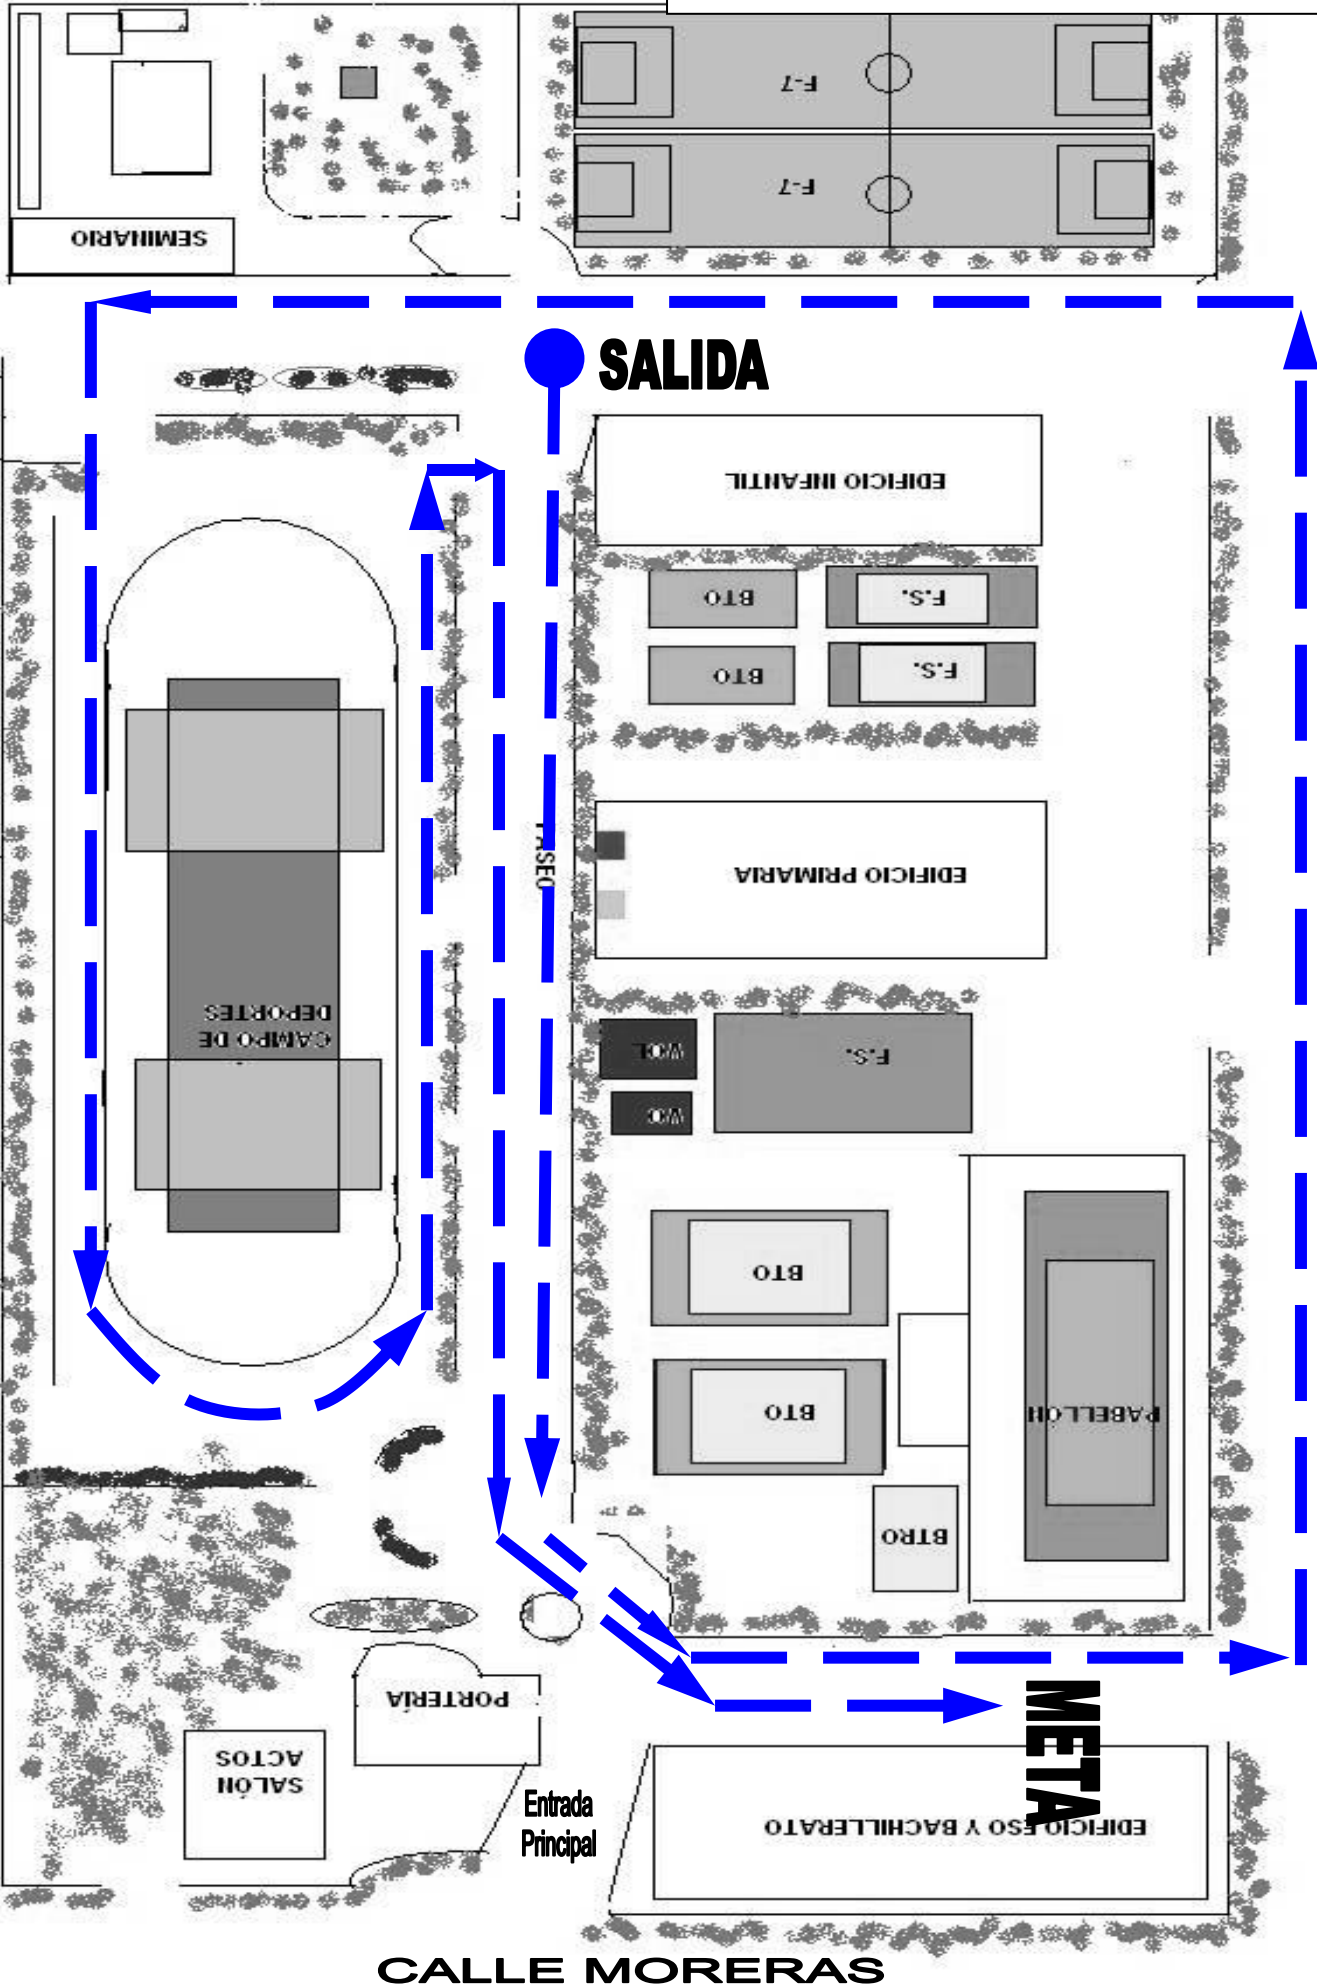

1ª JORNADA DE CROSS ESCOLAR 2022/23 APÓSTOL SANTIAGO

DÍA: 15 de octubre 2022

LUGAR: Colegio Apóstol Santiago

HORA: A partir de las 10.30h

ORDEN DE CARRERA

ORDEN	CATEGORÍA	AÑO	DISTANCIAS
1º	CADETE MASCULINO	2007/08	1500 metros
2º	CADETE FEMENINO		1500 metros
3º	INFANTIL MASCULINO	2009/10	1300 metros
4º	INFANTIL FEMENINO		1300 metros
5º	ALEVIN MASCULINO	2011/12	1100 metros
6º	ALEVIN FEMENINO		1100 metros
7º	ESPECIAL MIXTO	Edad escolar	200 metros
8º	BENJAMÍN MASCULINO	2013/14	850 metros
9º	BENJAMÍN FEMENINO		850 metros
10º	RENACUAJO MASCULINO	2015/16	500 metros (salida neutralizada)
11º	RENACUAJO FEMENINO		500 metros (salida neutralizada)

RECORRIDOS EN ANEXO

Categoría **CADETE MAS Y FEM**
1.500 metros

Categoría **INFANTIL MAS Y FEM**
1.300 metros

Categoría **ALEVÍN MAS Y FEM**
1.100 metros

Categoría **ESPECIAL MIXTO**
200 metros

Categoría **BENJAMÍN MAS Y FEM.**
850 metros