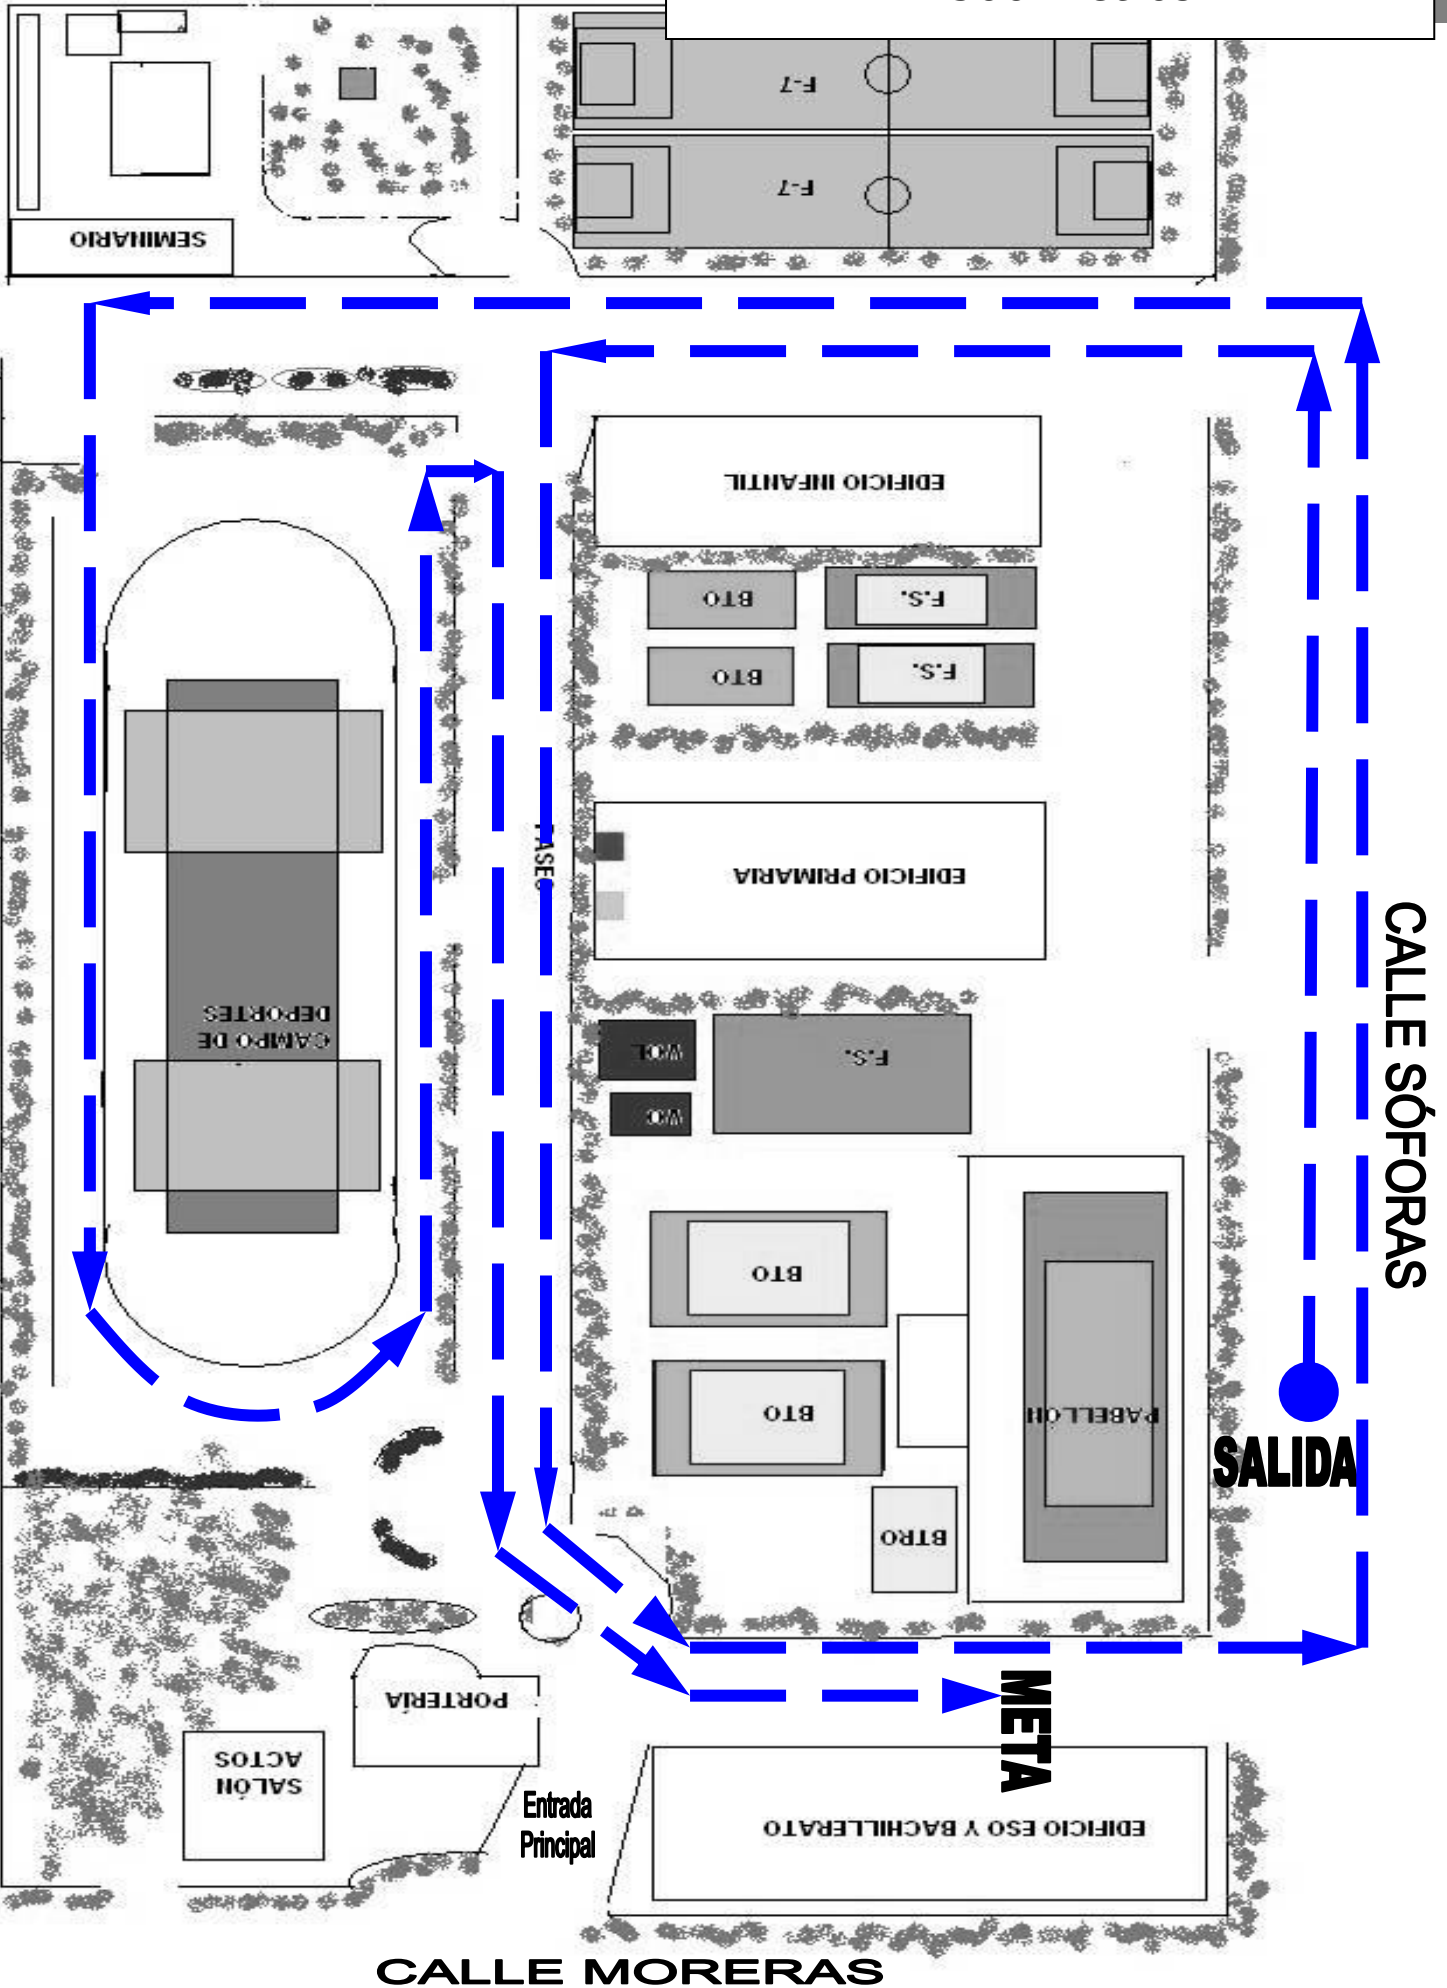

Categoría **INFANTIL MAS Y FEM**
1.300 metros